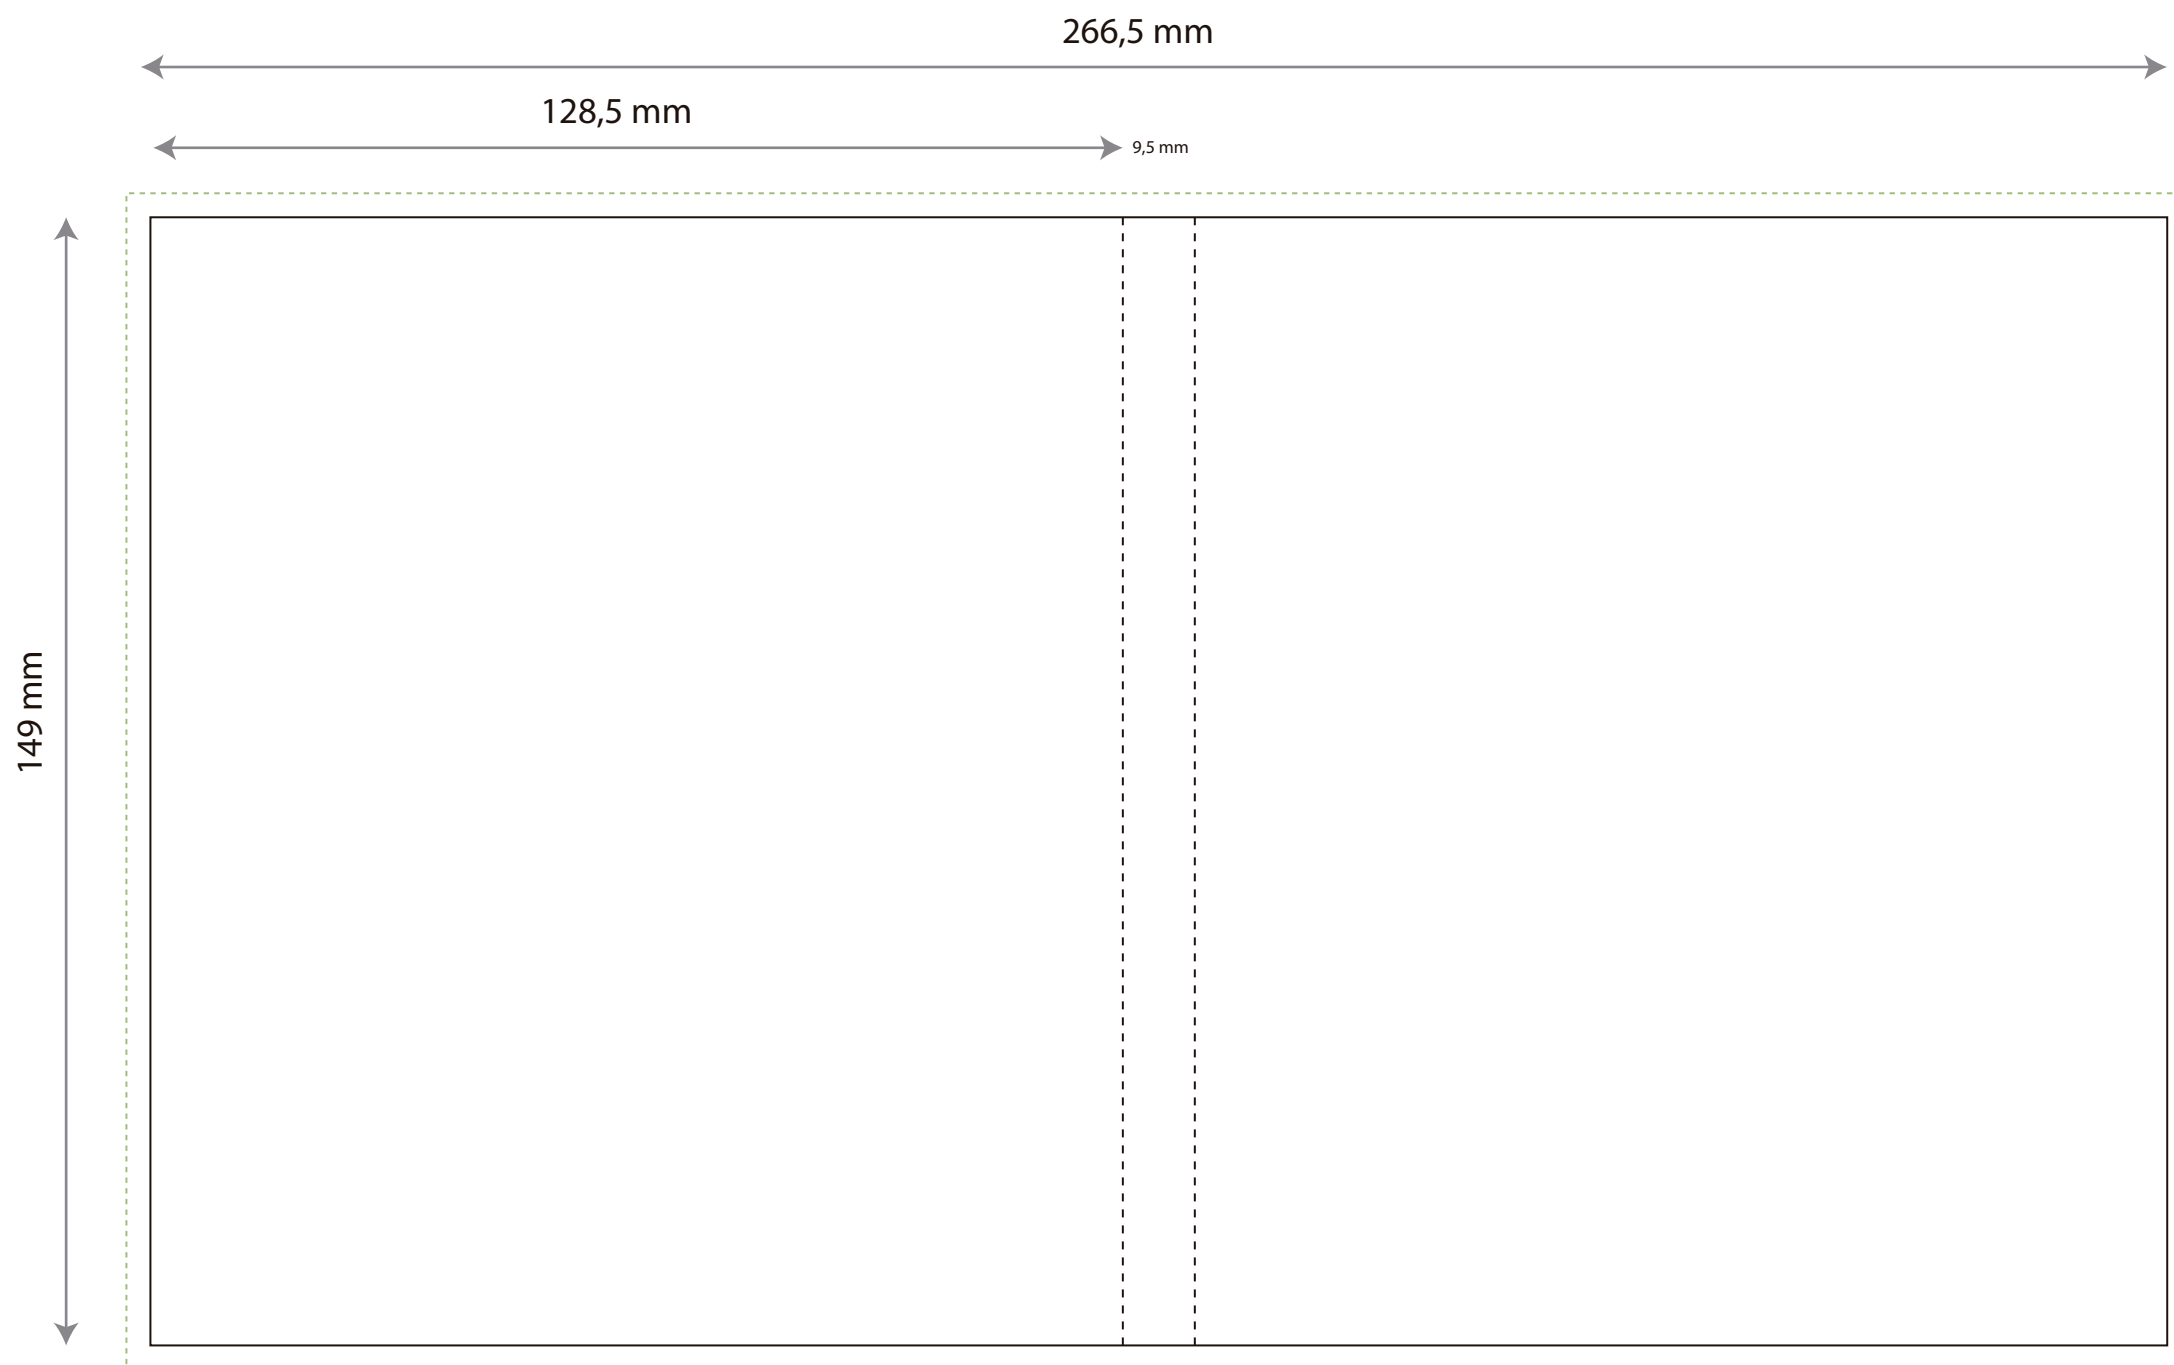

Duplicación de CD y DVD

personalización, packaging, encelofanado
grabación regalo

- Todos los diseños han de tener *
3 mm de sangre.
- Color en CMYK.
- Resolución 300 ppp.

Plantillas

Carátula Blu-Ray

CONTRAPORTADA

PORTADA