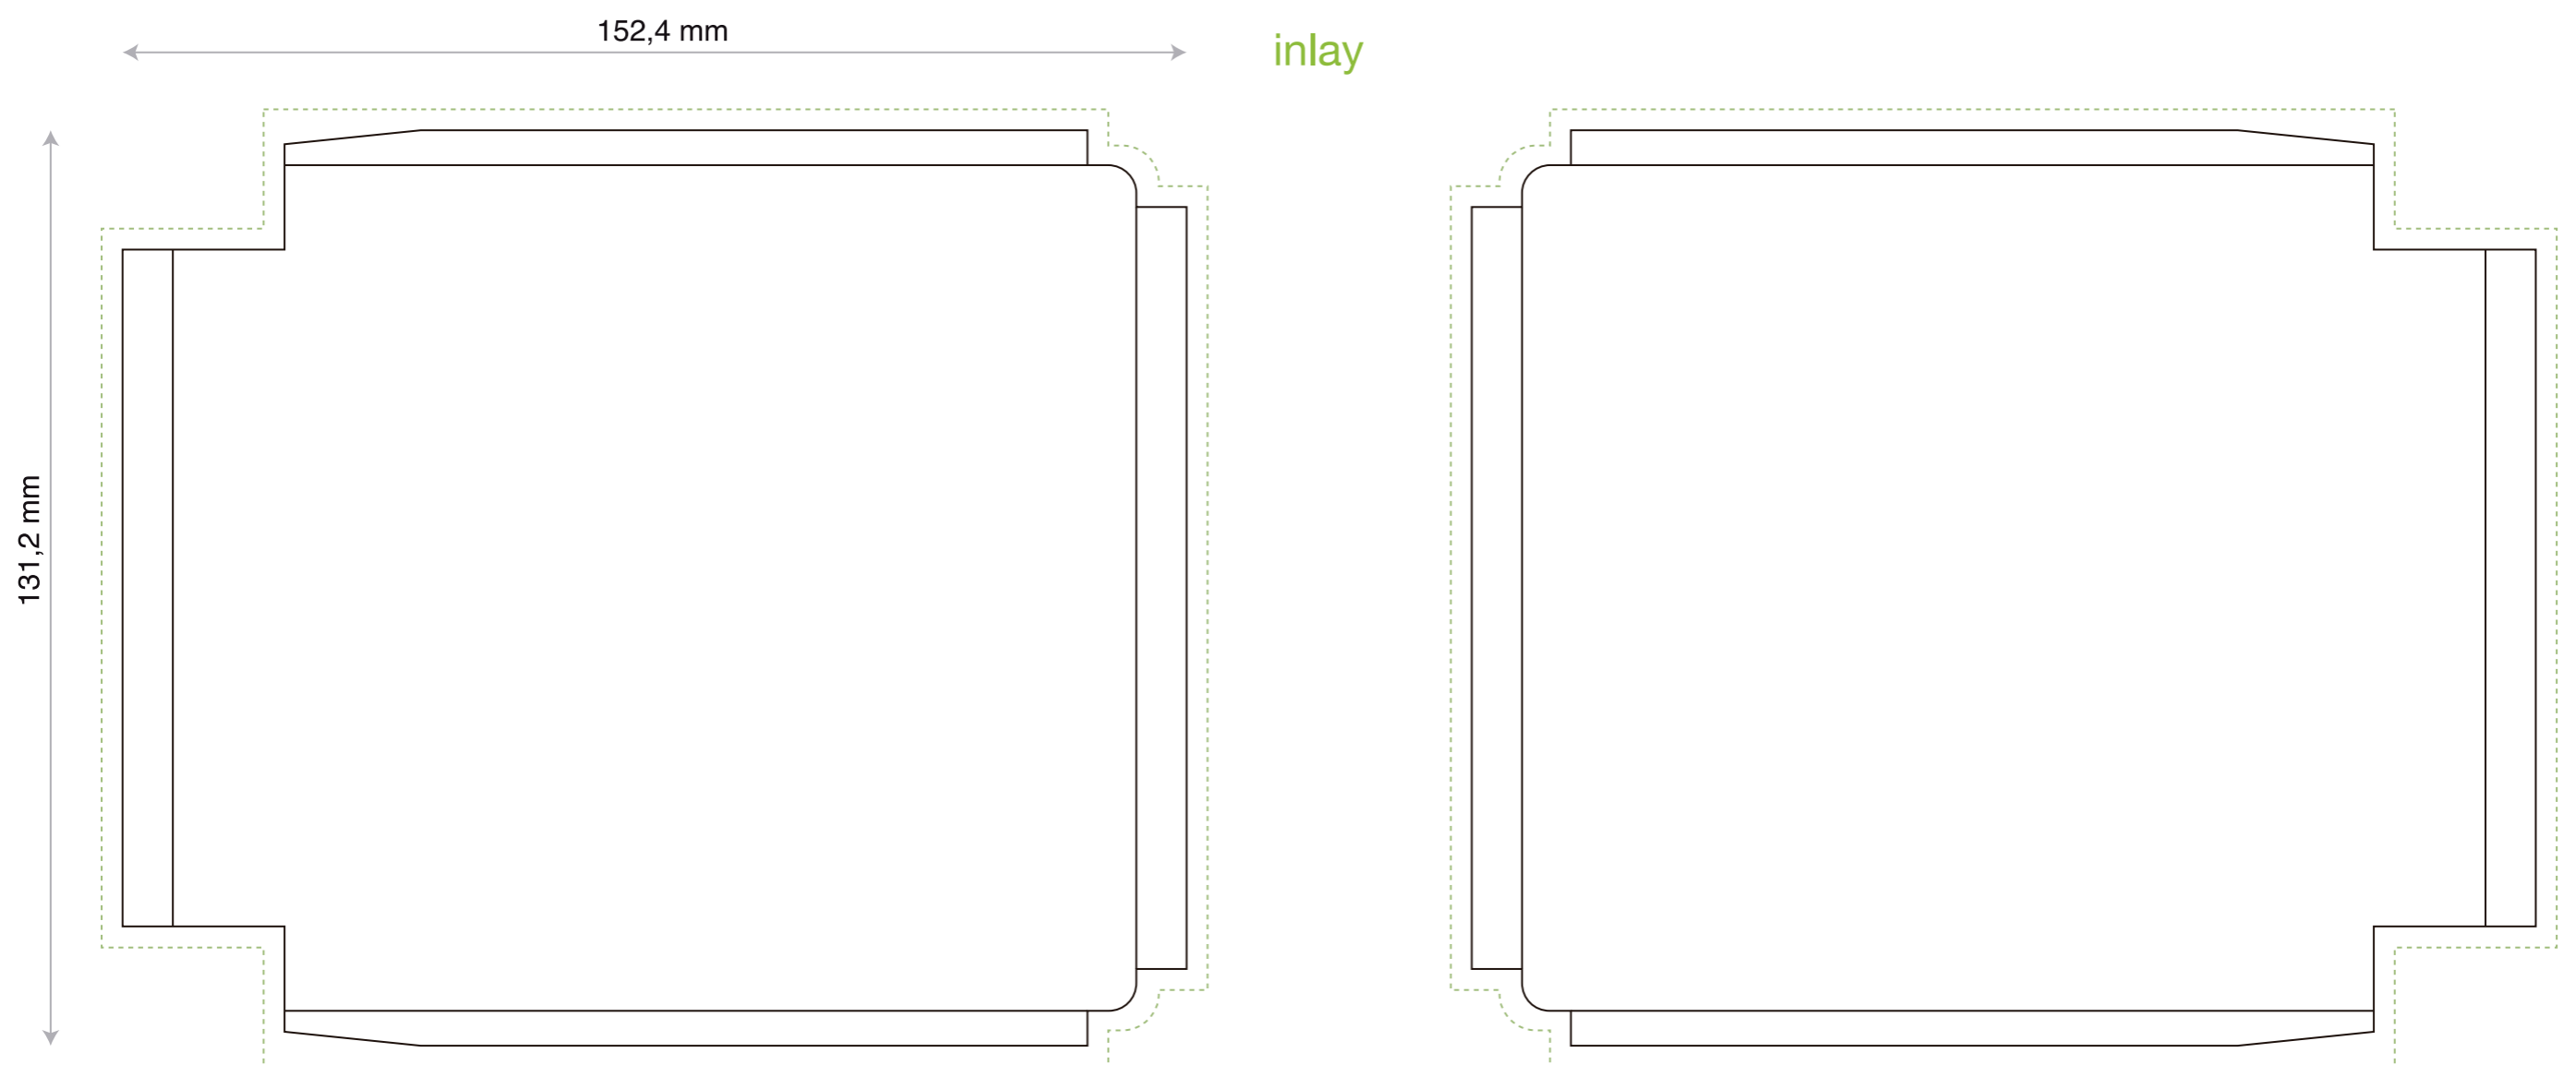

Duplicación de CD y DVD

personalización, packaging, encelofanado
grabación regalo

- Todos los diseños han de tener
3 mm de sangre.
- Color en CMYK.
- Resolución 300 ppp.

Plantillas Super Jewel Box

libreto

inlay

INTERIOR

EXTERIOR