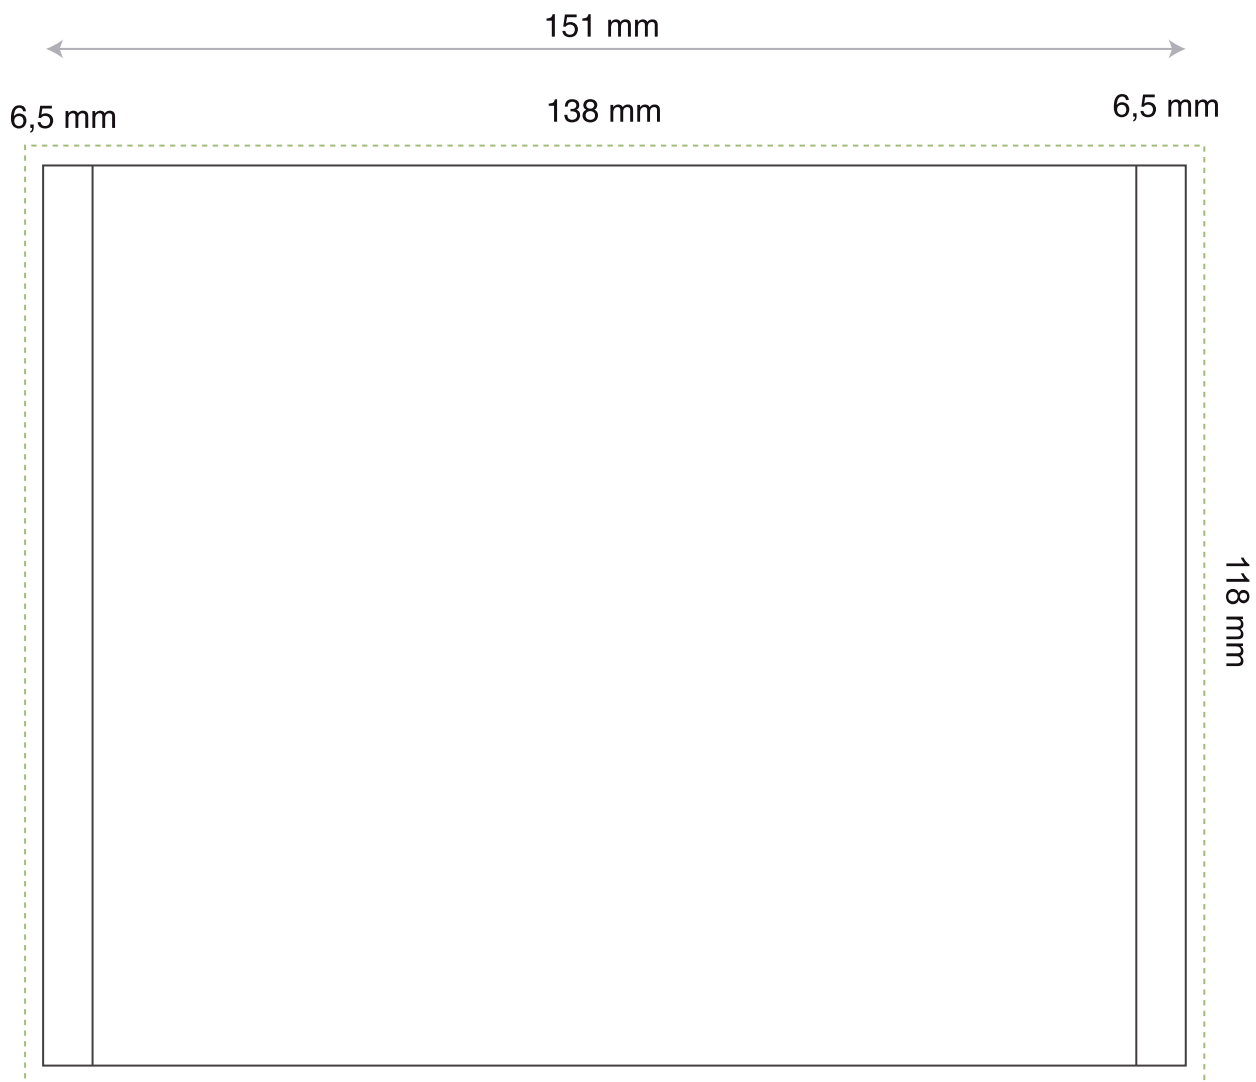

Duplicación de CD y DVD

personalización, packaging, encelofanado
grabación regalo

Plantillas

Libreto Jewel Box

-Todos los diseños han de tener *
3 mm de sangre.
- Color en CMYK.
- Resolución 300 ppp.

Duplicación de CD y DVD

personalización, packaging, encerofanado
grabación regalo

Plantillas

Inlay Jewel Box

-Todos los diseños han de tener  3 mm de sangre.
- Color en CMYK.
- Resolución 300 ppp.